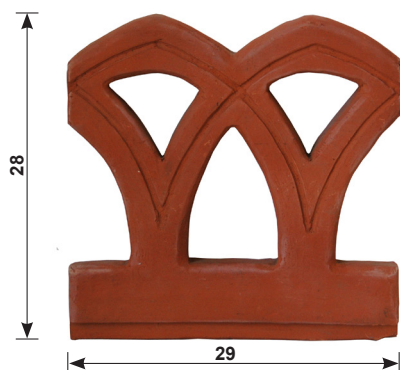

model A 2-delig

model G

model B

model C

model D

model E

Geringe afwijkingen in maat en kleur voorbehouden
Prijzen en levertijden zijn na te vragen bij erkende bouwmaterial handelaar

Doeslaan 32-38 - 2351 SR Leiderdorp - T 071-589 53 29 - E info@ginjaarkleiwaren.nl - I www.ginjaarkleiwaren.nl

Oegstgeester dakkam groot

Oegstgeester dakkam klein

model F

model G