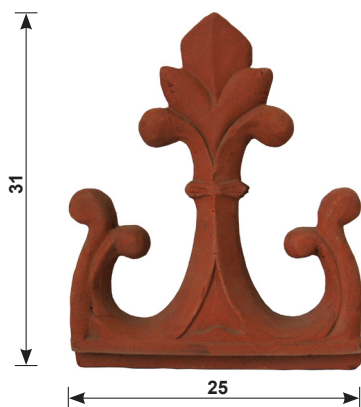

model A 2-delig

model G

model B

model C

model D

model E

Geringe afwijkingen in maat en kleur voorbehouden
Prijzen en levertijden zijn na te vragen bij erkende bouwmaterial handelaar

Doeslaan 32-38 - 2351 SR Leiderdorp - T 071-589 53 29 - E info@ginjaarkleiwaren.nl - I www.ginjaarkleiwaren.nl

Oegstgeester dakkam groot

Oegstgeester dakkam klein

model F

model G