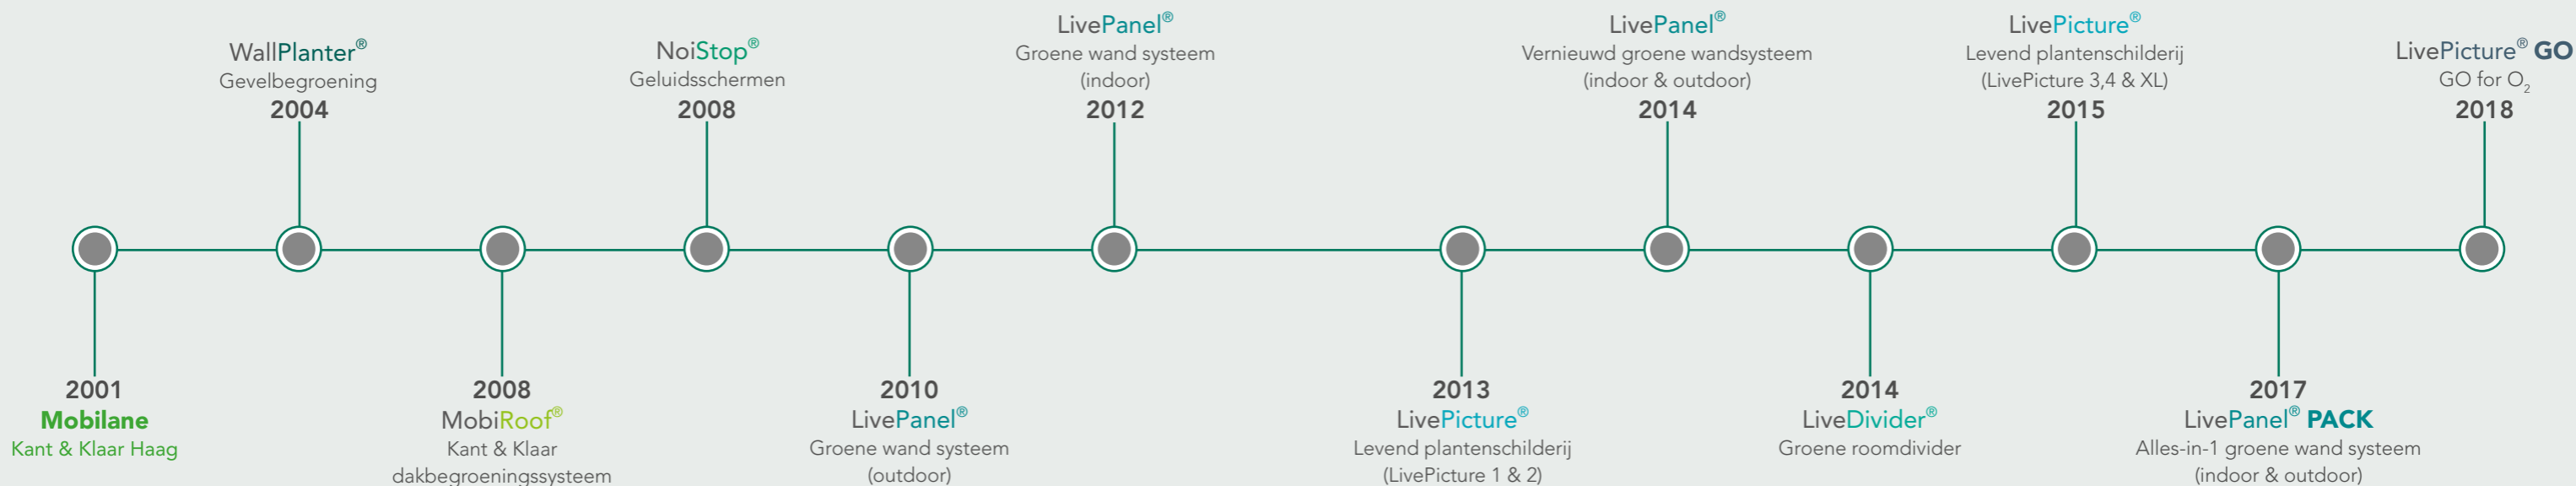

MOBILANE

BUILDING GREEN

MOBILANE

In 2000 opende Mobilane voor het eerst haar deuren in Nederland, als onderdeel van de Darthuizer Groep. De Darthuizer Groep is een familiebedrijf met drie dochterondernemingen: Boomkwekerij Darthuizer, Oase-Lease en Mobilane. De focus van de Darthuizer Groep ligt al meer dan 80 jaar op kwaliteit en innovatie. Mobilane is specialist in het ontwikkelen en naar de markt brengen van kant-en-klare groensystemen, zowel voor binnen als buiten.

INTERNATIONAAL

Ervaring, innovatie en passie vormen de basis van het succes, waarmee Mobilane de markt nu wereldwijd veroverd. Inmiddels zijn er vestigingen geopend in Groot Brittannië, Duitsland, België, Hongarije, Zuid-Afrika, Hongkong en de Verenigde Staten. Samen met onze agenten en dealers, verspreid over meer dan 35 landen, zorgt Mobilane ervoor dat haar producten wereldwijd voor iedereen bereikbaar en beschikbaar zijn.

MOBILANE KANTOREN WERELDWIJD

- Nederland
- België
- Groot Brittannië
- Duitsland
- Zuid-Afrika
- Hongkong
- Verenigde Staten
- Spanje
- Argentinië

PRODUCTONTWIKKELING

WE CARE

Wij willen meehelpen aan een betere wereld. Daarom hebben we een aantal MVO doelen opgenomen in onze bedrijfsstrategieën, doelen en processen.

GROENE ENERGIE

We werken met verschillende klimaatzones in onze kassen. Op deze manier verspillen we geen energie. De klimaatzones voor de jonge planten worden verwarmd met energie uit een duurzame energiemix. Hiervoor zijn we partner van tuinbouwgebied NEXTgarden; een collectief energiecluster. Samen zetten we ons in voor een klimaatneutraal tuinbouwgebied. Wind- en zonne-energie, opslag van energie en de aansluiting van het gebied op het ambitieuze warmtenet zijn mooie initiatieven.