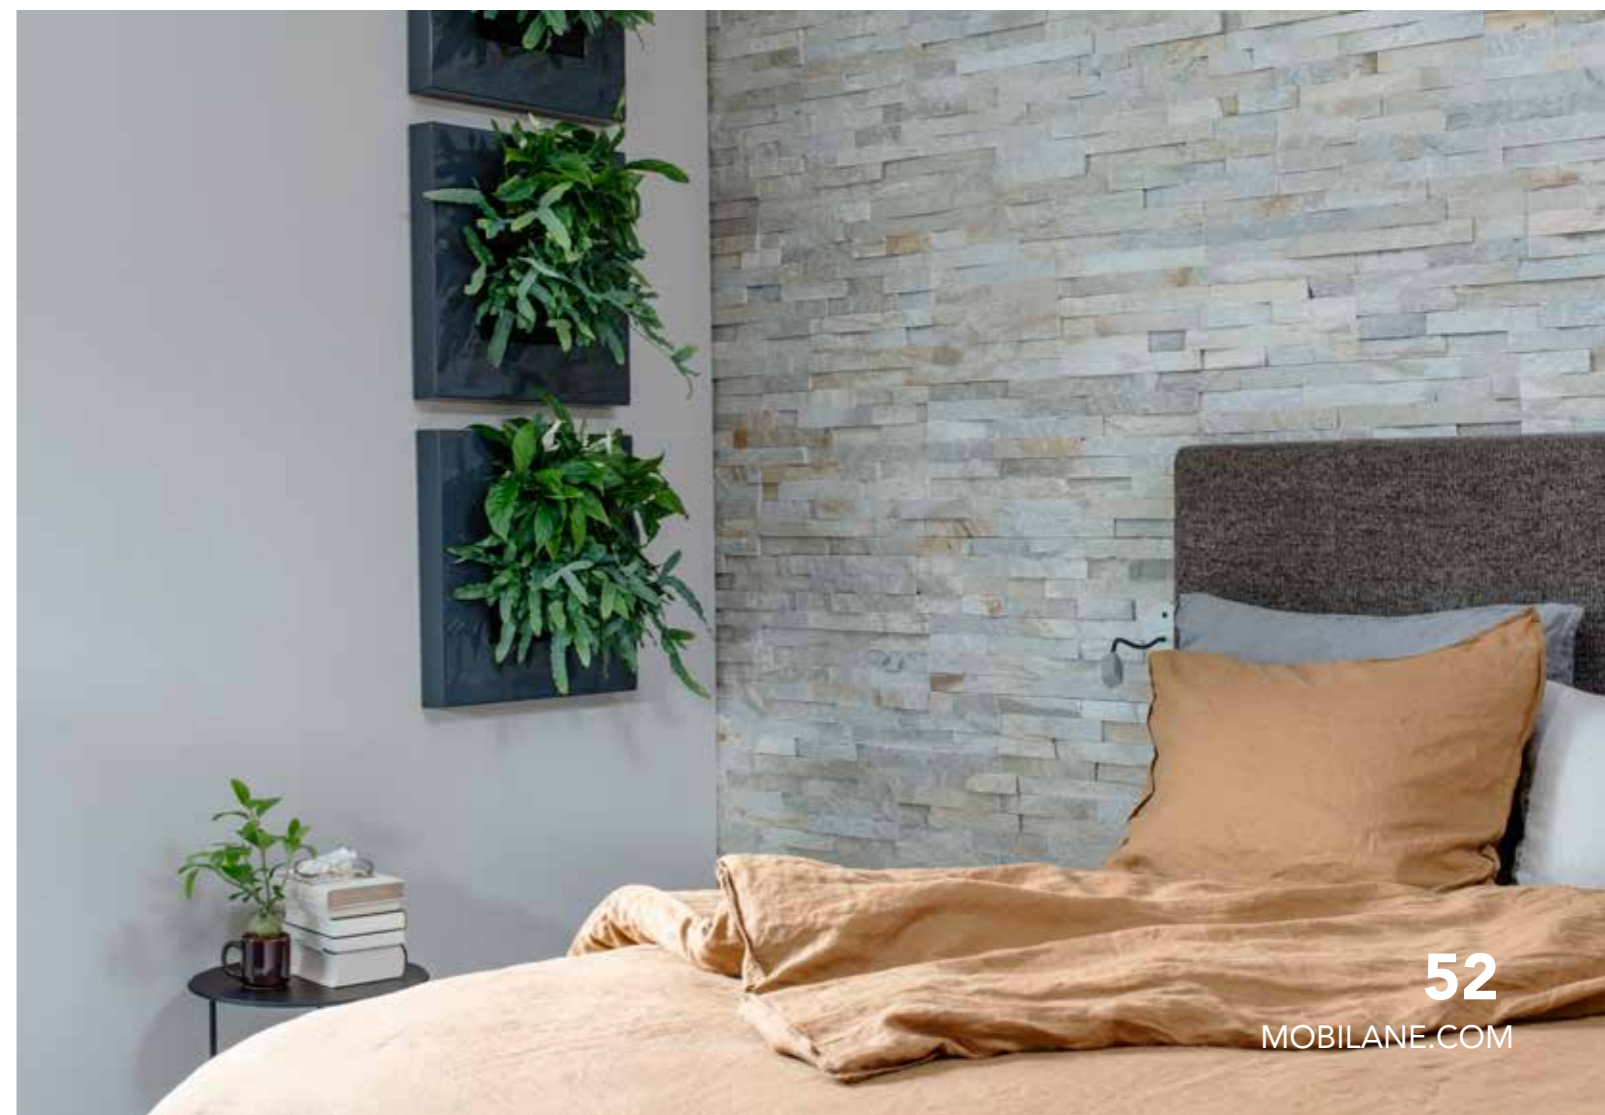

5cm 6cm

BESCHIKBARE KLEUREN

Wit

Rood

Antraciet

Zwart

Overige (RAL)kleuren en personalisatie met eigen logo, design of foto zijn op aanvraag mogelijk.

LIVESPECTRUM