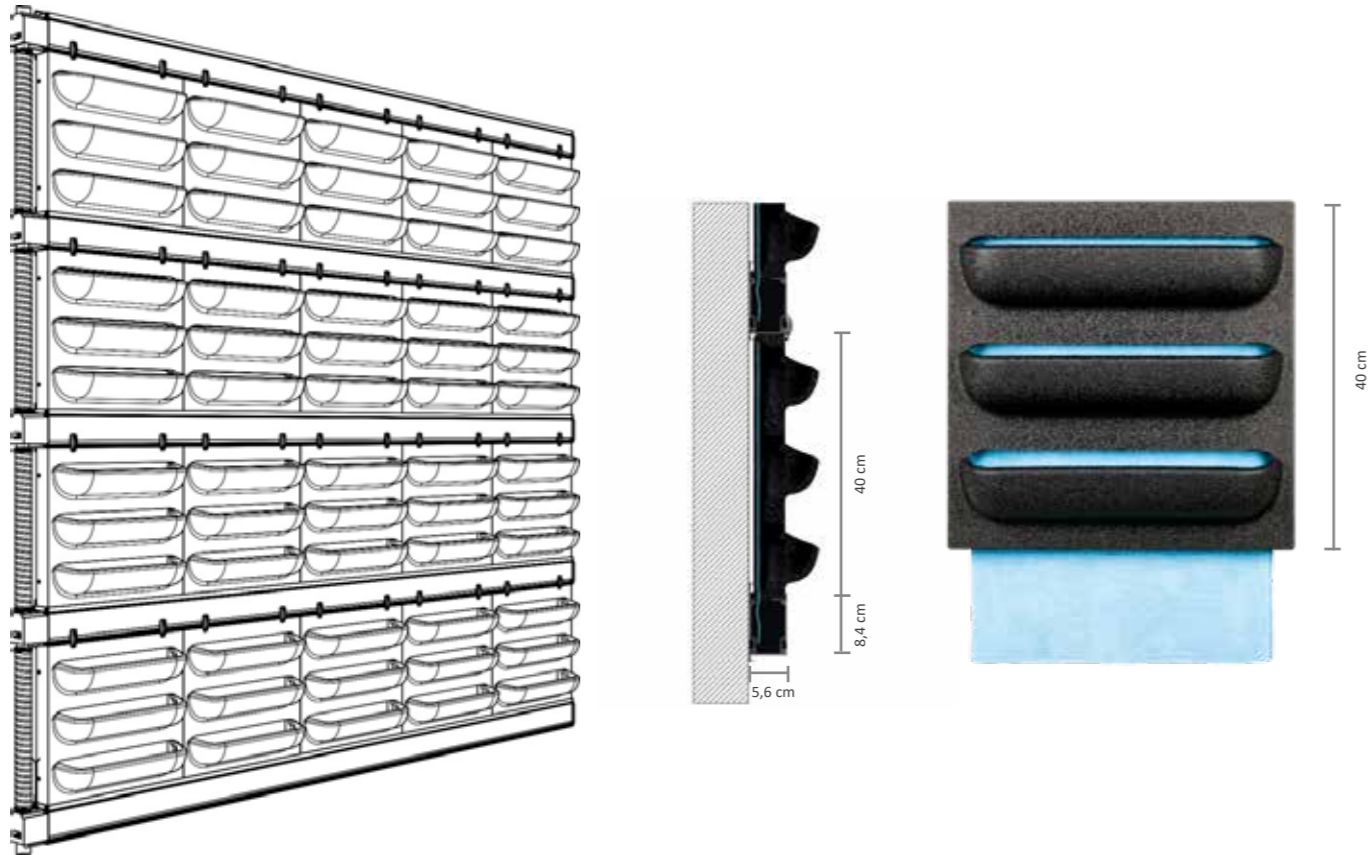

SPECIFICATIES LIVEPANEL OUTDOOR

Product	Afmeting	Cassettes	Gewicht (incl. planten en water)
LivePanel	Op elk gewenst formaat te maken	Formaat cassettes 40 x 40 cm De cassettes zijn horizontaal deelbaar en hebben een dubbel microvezel doek	Max. 40 kg/m²

ADVIES

- Voor grotere wanden is het raadzaam om een automatische irrigatie-unit te installeren.
- Er dient altijd te worden voorzien in een overloop/afvoer.
- Bij calculaties dient rekening te worden gehouden met toleranties in de aluminium profielen.