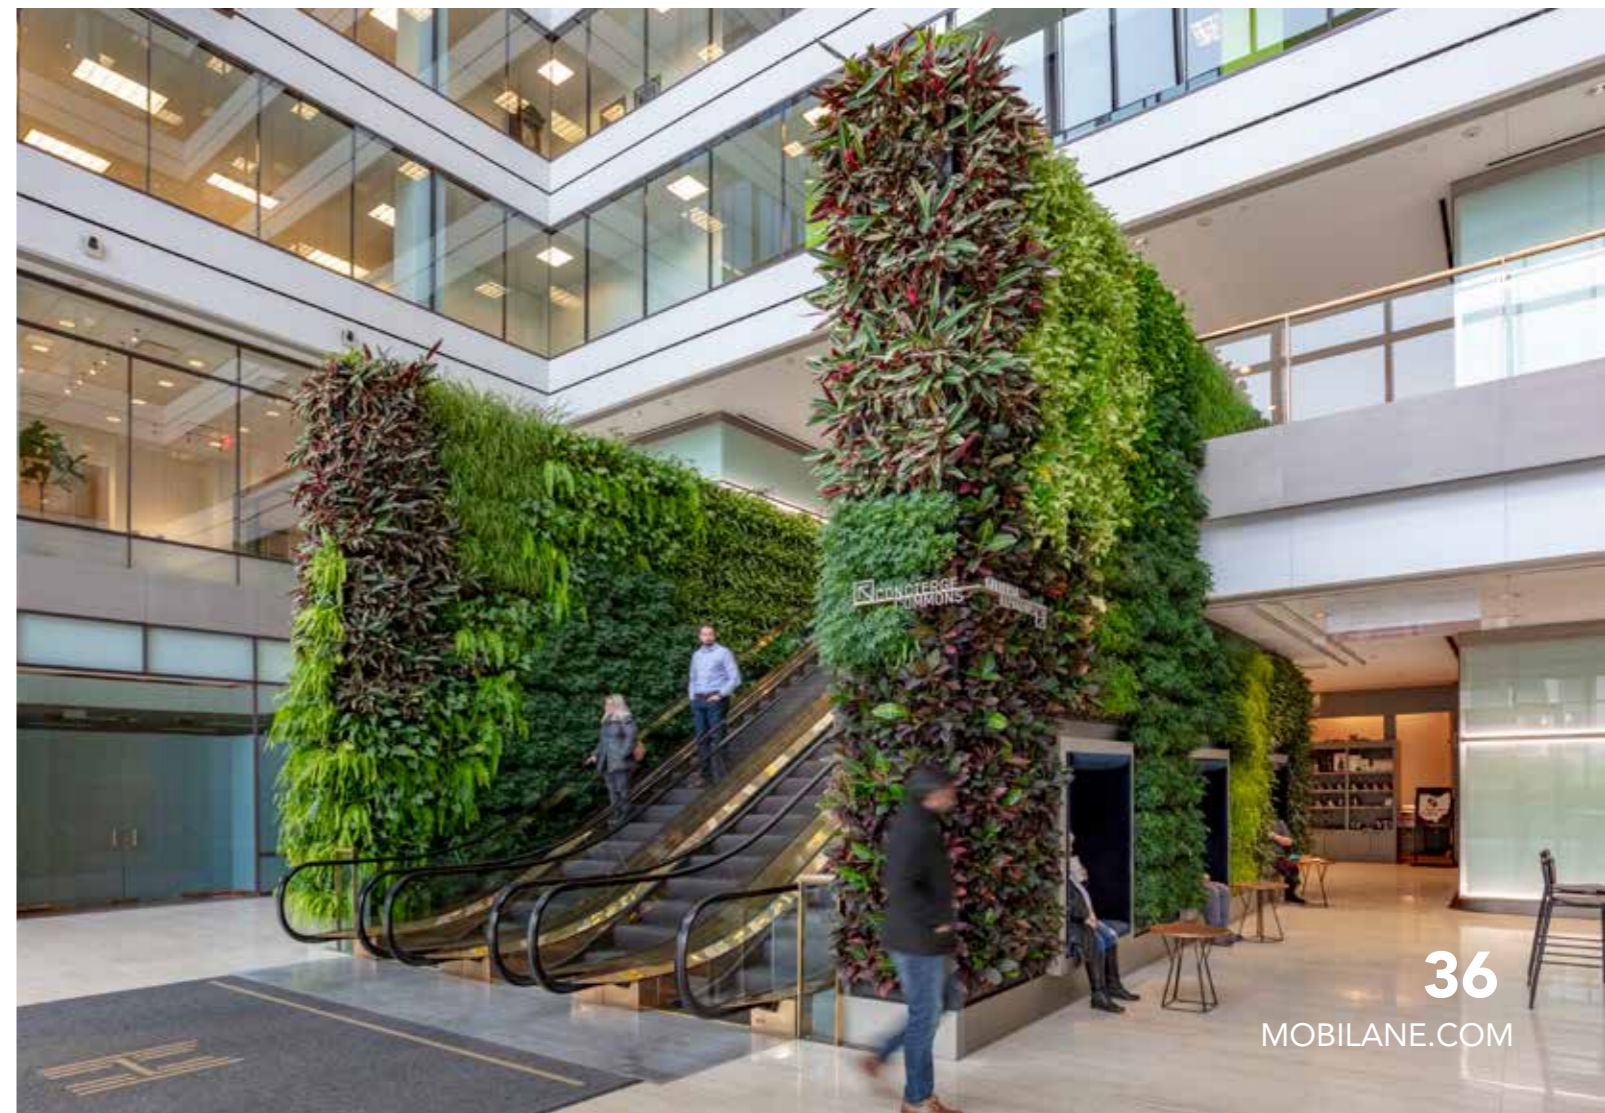

SPECIFICATIES LIVEPANEL INDOOR

Product	Afmeting	Cassettes	Gewicht (incl. planten en water)
LivePanel	Op elk gewenst formaat te maken	Formaat cassettes 40 x 40 cm De cassettes zijn horizontaal deelbaar	Max. 40 kg/m²

ADVIES

- Voor grotere wanden is het raadzaam om een automatische irrigatie-unit te installeren. Er dient rekening te worden gehouden met een gemiddeld waterverbruik van 5 ltr/m² groenoppervlak per week. Dit is afhankelijk van lokale omstandigheden als type beplanting, omgevingstemperatuur en hoeveelheid licht.
- Er dient altijd te worden voorzien in overloop/afvoer bij een automatisch irrigatie systeem.
- Bij binnen toepassingen is het raadzaam om een waterwerende folie op de achterwand aan te brengen.
- Bij calculaties dient rekening te worden gehouden met toleranties in de aluminium profielen.