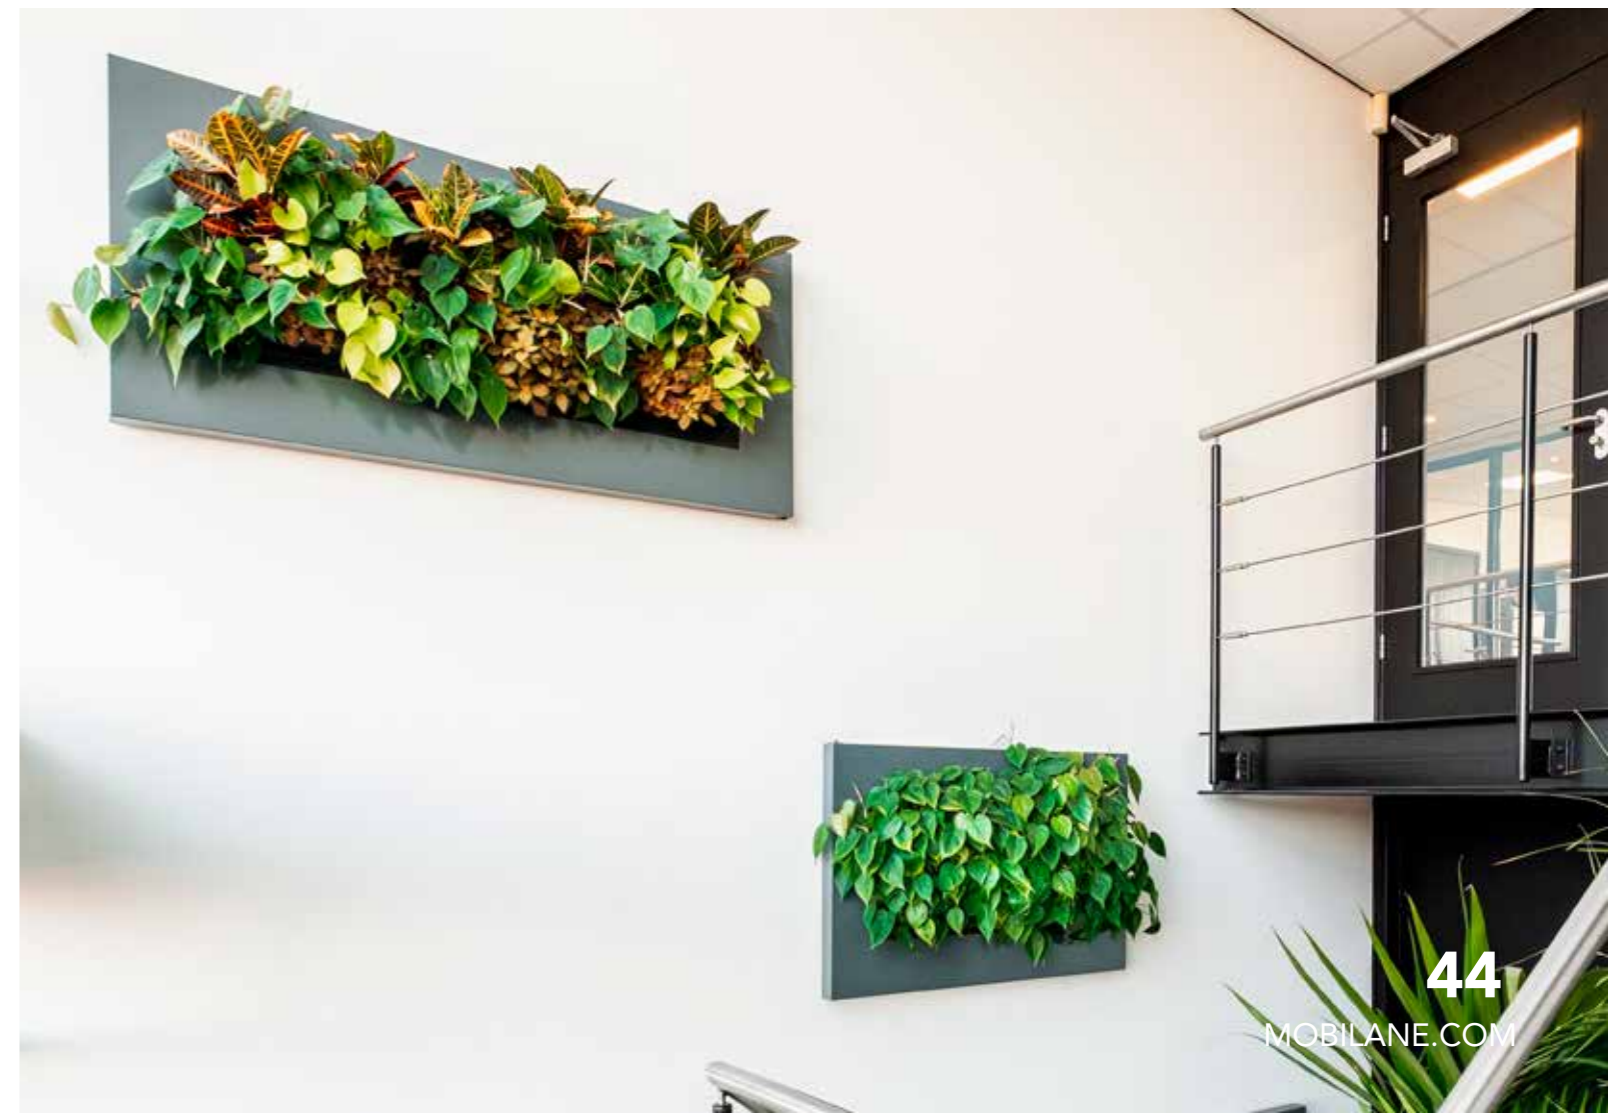

VOORDELEN LIVEPICTURE

- Verticaal groen neemt weinig ruimte in beslag
- Verbeterd het binnenklimaat en de luchtkwaliteit
- Verhoogt concentratie, productiviteit en het algemeen welzijn
- Verbeterd de akoestiek in een ruimte
- Geluidsdempende werking
- Verlaagt stress

BESCHIKBARE KLEUREN

Overige (RAL)kleuren en personalisatie met eigen logo, design of foto zijn op aanvraag mogelijk.

LIVEDIVIDER

LiveDivider van Mobilane is een groene roomdivider, uitgevoerd in een strak design en aan beide zijden voorzien van planten. Deze esthetische blikvanger is ideaal om een ruimte (flexibel) in te delen om zo sfeer én privacy te creëren. De beplanting van LiveDivider absorbeert omgevingsgeluid en levert zo een effectieve verbetering van de akoestiek. Uitermate geschikt voor toepassingen in wachtruimtes, spreekkamers en flexibele werkplekken.