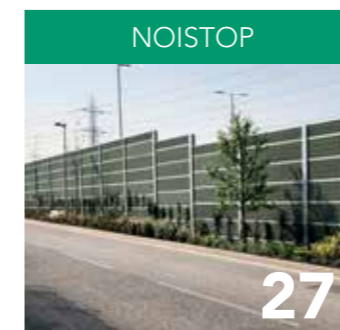

BUILDING GREEN

INHOUDSOPGAVE

OUTDOOR PRODUCTEN