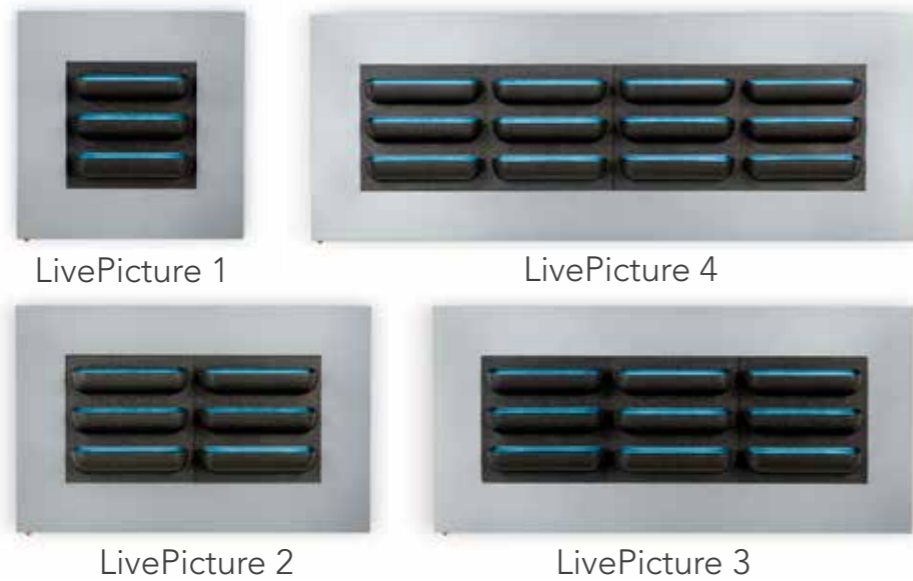

SPECIFICATIES LIVEPICTURE

Omschrijving	Afmeting (b x h x d)	Aantal cassettes	Gewicht (leeg)	Inhoud (in liters)
LivePicture 1	72 x 72 x 7 cm	1	12,0 kg	14 liter
LivePicture 2	112 x 72 x 7 cm	2	16,6 kg	19 liter
LivePicture 3	152 x 72 x 7 cm	3	21,1 kg	24 liter
LivePicture 4	192 x 72 x 7 cm	4	25,5 kg	29 liter

BESCHIKBARE KLEUREN

Overige (RAL)kleuren en personalisatie met eigen logo, design of foto zijn op aanvraag mogelijk.