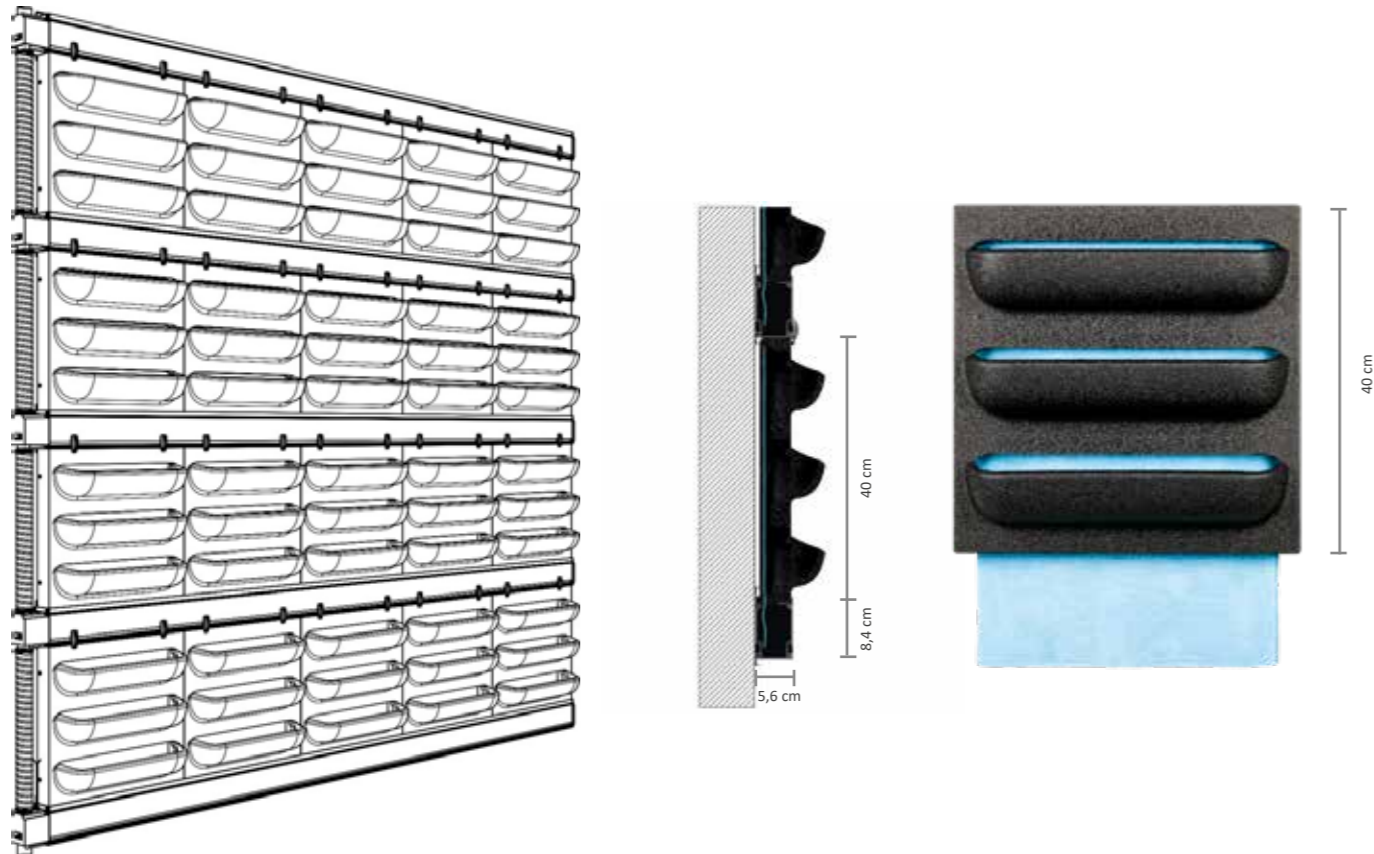

UNIEKE EIGENSCHAPPEN

- In elk gewenste afmeting verkrijgbaar
- Handmatige watergift of automatisch irrigatiesysteem
- Volledig recyclebaar
- Zuinig waterverbruik en geen verspilling
- Ruimtebesparend en slank systeem
- Verwisselbare plantcassettes
- Eenvoudige en snelle installatie
- Modulair systeem
- Vrijheid in ontwerp en plantkeuze

Een duurzame plantenwand

Een ware blikvanger voor elk interieur

SPECIFICATIES LIVEPANEL INDOOR

Product	Afmeting	Cassettes	Gewicht (incl. planten en water)
LivePanel	Op elk gewenst formaat te maken	Formaat cassettes 40 x 40 cm De cassettes zijn horizontaal deelbaar	Max. 40 kg/m ²