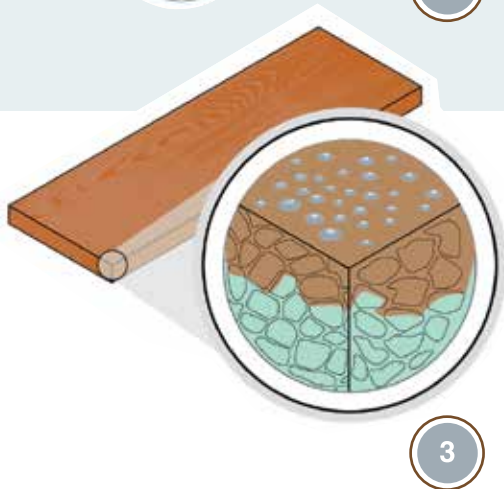

Met Royal Wood Marnar Bruk kiest u voor kwaliteitshout

De voordelen zijn minimale onderhoudskosten en tijdsbesparing.

HET PROCES

1. Het hout wordt onder druk geïmpregneerd

De impregnatiezouten, die beschermen tegen aantasting door schimmels en insecten, worden onder druk tot in de kern van het hout geperst.

2. Het hout wordt onder vacuüm in olie gekookt

Het hout wordt in een drukkoker geplaatst die wordt gevuld met hete olie. Het vacuüm in de tank zorgt ervoor dat het kookpunt van het water wordt teruggebracht tot circa 62 graden Celsius. Al het water loopt uit het hout en wordt vervangen door olie.

3. De cellen worden gevuld met olie

De poriën worden gevuld met olie die 1-3 mm in het oppervlak van het hout en tot 15-20 mm in de uiteinden van het kopshout wordt geperst. Als het materiaal uit de ketel komt, is het droog en klaar voor gebruik.