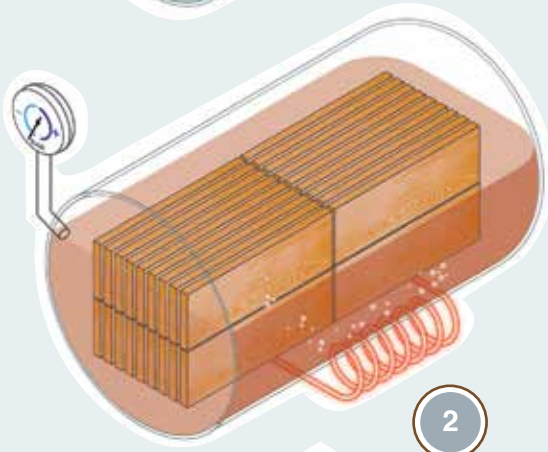

Met Royal Wood Marnar Bruk kiest u voor kwaliteitshout

De voordelen zijn minimale onderhoudskosten en tijdsbesparing.

HET PROCES

1. Het hout wordt onder druk geïmpregneerd

De impregnatiezouten, die beschermen tegen aantasting door schimmels en insecten, worden onder druk tot in de kern van het hout geperst.

2. Het hout wordt onder vacuüm in olie gekookt

Het hout wordt in een drukkoker geplaatst die wordt gevuld met hete olie. Het vacuüm in de tank zorgt ervoor dat het kookpunt van het water wordt teruggebracht tot circa 62 graden Celsius. Al het water loopt uit het hout en wordt vervangen door olie.

3. De cellen worden gevuld met olie

De poriën worden gevuld met olie die 1-3 mm in het oppervlak van het hout en tot 15-20 mm in de uiteinden van het kopshout wordt geperst. Als het materiaal uit de ketel komt, is het droog en klaar voor gebruik.