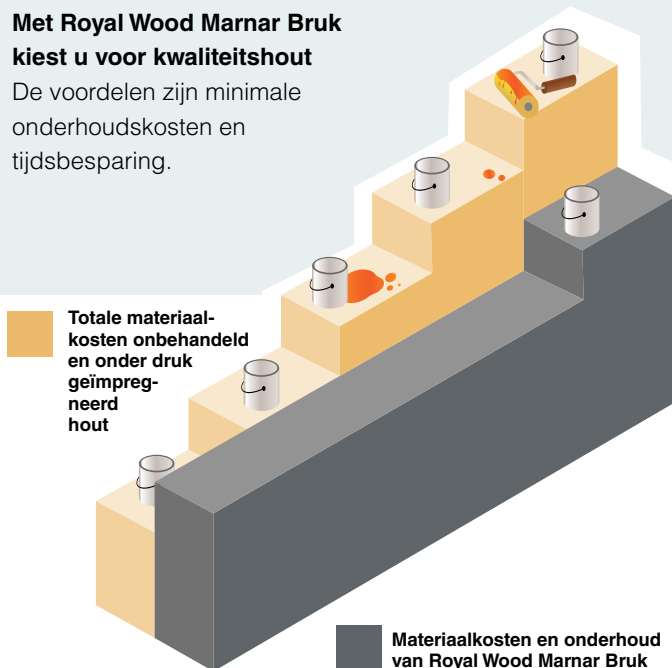

Met Royal Wood Marnar Bruk kiest u voor kwaliteitshout

De voordelen zijn minimale onderhoudskosten en tijdsbesparing.