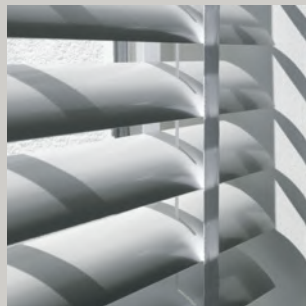

Gegarandeerd vakmanschap

Bekwame vakmensen vervaardigen je op maat gemaakte product met zorg en aandacht voor detail.