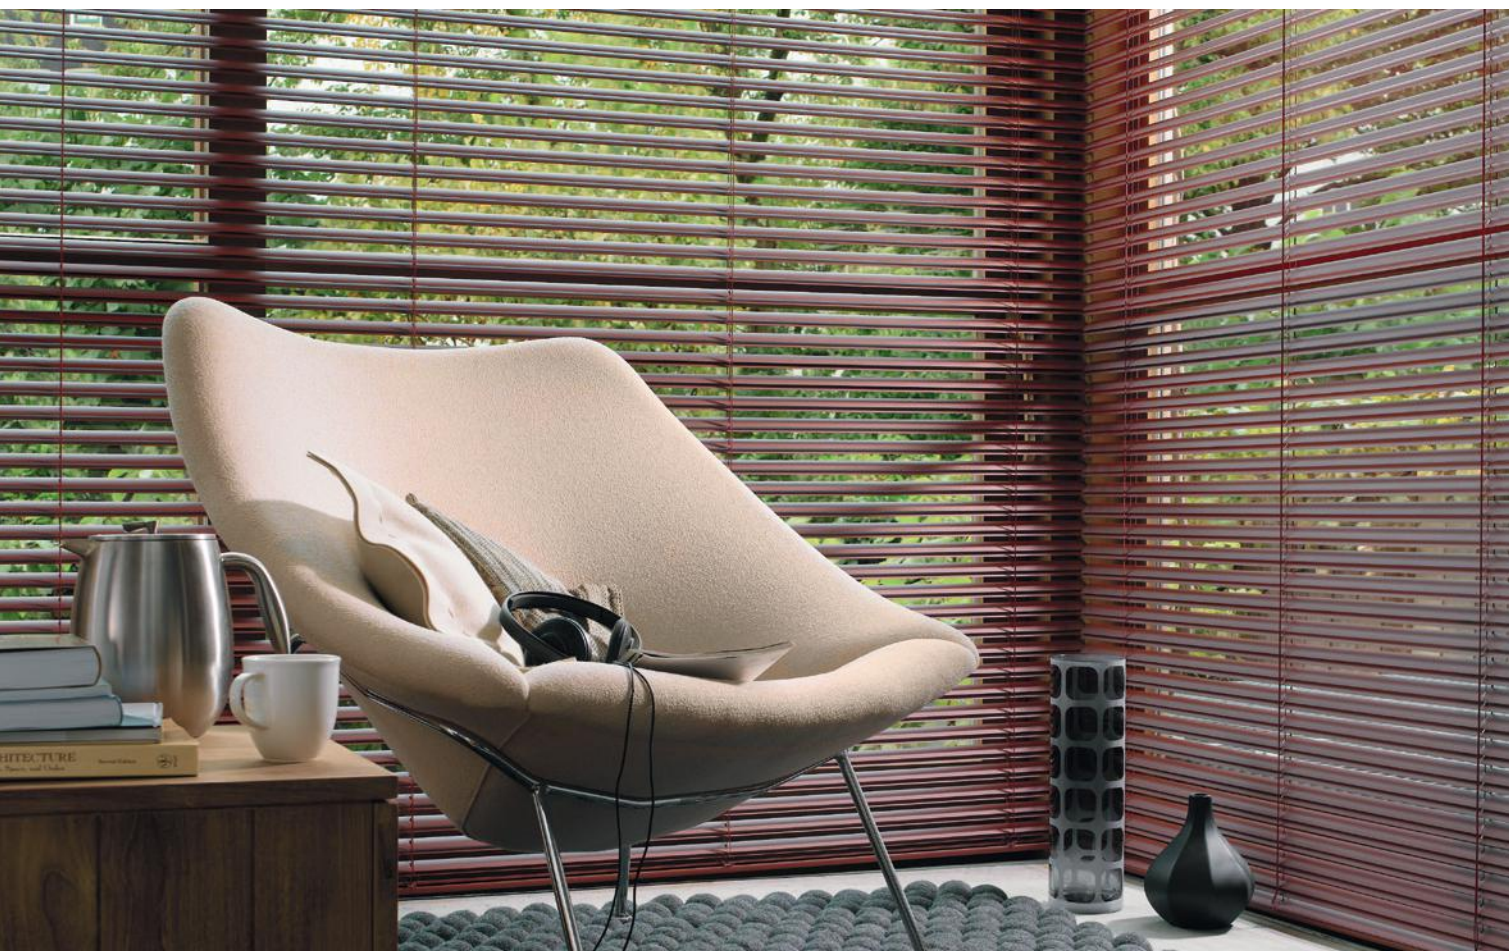

Verdubbel uw zicht

MegaView® Horizontale Jaloenzieën bieden je het extra zicht en de extra privacy waar je mogelijk naar op zoek bent. Deze jaloenzieën sluiten op dezelfde manier als normale horizontale jaloenzieën, maar wanneer je ze opent, wordt het uitzicht naar buiten verdubbeld, terwijl de privacy behouden blijft wanneer de jaloenzieën dicht of naar beneden zijn. Nu ook verkrijgbaar met opties als ketting- en elektrische bediening.