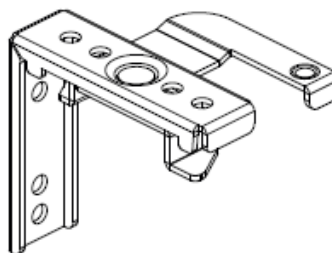

## Standaard Jaloezieën Systeem.

Bediening d.m.v. 4 koorden, 2 voor boven en beneden en 2 voor kantelen Jaloezieën.

Compleet met boven bak, voorzien van koof lijst.

Steunen:

universele schaatssteun

(aan de wand of het plafond)