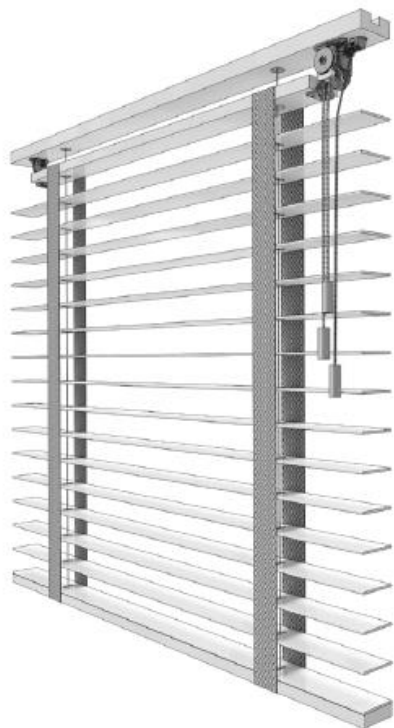

## Standaard Jaloezieën Systeem.

Bediening d.m.v. 4 koorden, 2 voor boven en beneden en 2 voor kantelen Jaloezieën.

Compleet met boven bak, voorzien van koof lijst.

Steunen:

universele schaatssteun

(aan de wand of het plafond)