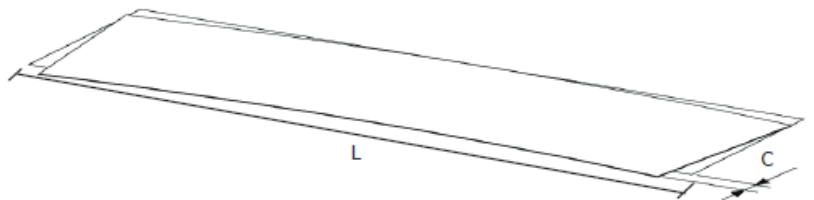

## Verdraaien

De afwijking tussen de uiteinden van de lijst.

De meting moet in de gebruikstand van het product worden uitgevoerd,

d.w.z. verticale positie van de lamellen - horizontale metingen.

De lijsten van massief hout: 2 mm/m

## Buiging in oppervlakte

De buiging van lange zijde van de lamel in zijn oppervlakte. Het product dient in een horizontale positie te worden gemeten.

Het materiaal hout ("C" [mm], "L" in [m])

Buiging in de oppervlakte  $C = 2L$