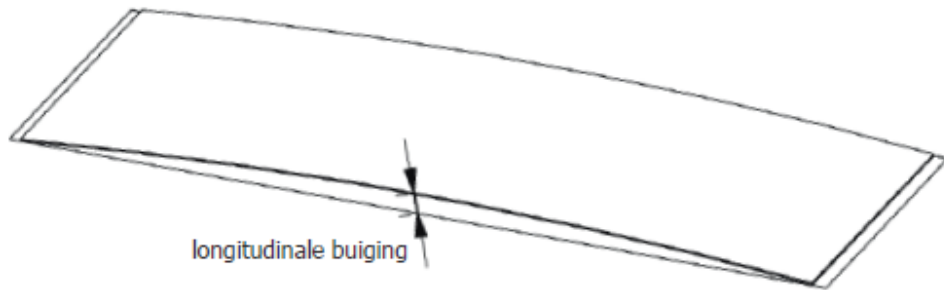

## Buiging in oppervlakte

De buiging van lange zijde van de lamel in zijn oppervlakte. Het product dient in een horizontale positie te worden gemeten.

Het materiaal hout ("C" [mm], "L" in [m])

Buiging in de oppervlakte  $C = 2L$

## Longitudinale buiging

Het buigen van de lijst ondersteund op twee punten.

De metingen moeten in een gesloten positie worden uitgevoerd om afbuiging onder eigen gewicht te beperken.

De lengte van de lamel (m) Maximale longitudinale buiging van de lijst (mm)