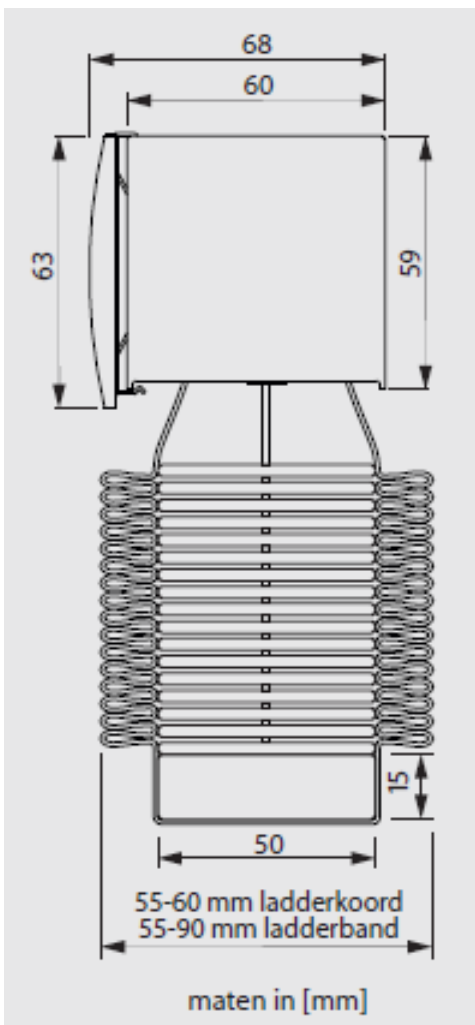

Mono Jaloezien System.

Bediening d.m.v. ketting.

Compleet met boven bak, voorzien van koof lijst.