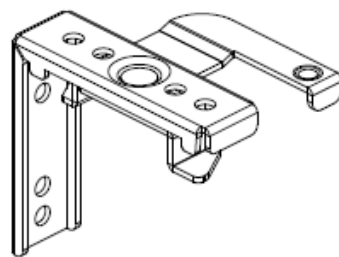

## Mono Jaloezien System.

Bediening d.m.v. ketting.

Compleet met boven bak, voorzien van koof lijst.

Steunen:

universele schaatssteun

(aan de wand of het plafond)

Kinderveiligheid