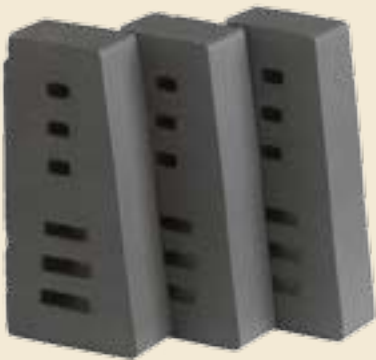

Podiumstenen

Paraboolstenen