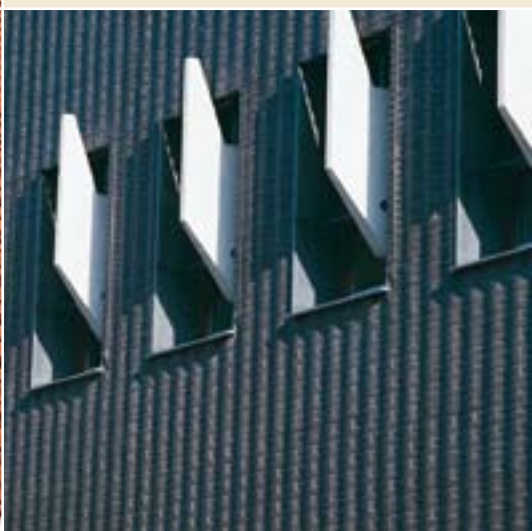

Terca vorm- en
profielstenen

Vorm geven
aan baksteen

Gevels komen tot leven

Wienerberger geeft baksteen vorm

Onze vorm- en profielstenen zijn het resultaat van goed luisteren naar de markt. De behoeften die wij signaleren, vertalen we naar esthetische vernieuwing. Met vorm- en profielstenen realiseert u naar eigen inzicht speciale geveleffecten. Opvallend en karakteristiek. Een gevel komt meer tot leven dankzij een unieke eigen signatuur.

Levende effecten met vorm- en profielstenen

Met vorm- en profielstenen creëert u onderscheidende vormen, metselverbanden en lijmtoepassingen. Een ontdekkingstocht naar bijzondere licht- en schaduweffecten begint bij de vorm- en profielstenen van Terca. Telkens weer zorgen ze voor unieke gevelbeelden.

Wienerberger BrickSupport

BrickSupport van Wienerberger staat voor vernieuwing in keramische bouwmaterialen. Innovaties die een bron van inspiratie zijn voor ontwerp en bouwtechniek; zowel op individueel als op projectniveau. Door inlevingsvermogen en dankzij bundeling van kennis en kunde op keramisch gebied ontstaan er fraaie en nieuwe toepassingen in baksteen. Voor veilig, comfortabel en plezierig wonen en leven. De uitgebreide collectie vorm- en profielstenen is onderdeel van Wienerberger BrickSupport.